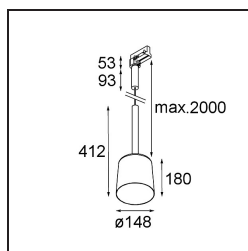

FFD_Tulip Bloom Track 230V Suspended 1x A60 E27 White Structure

La suspension architecturale Tulip est en réalité un couple, que vous ne pouvez pas manquer lorsque vous entrez dans un espace. Complémentaire, accessible et ludique. Des formes pures et simples. La tige longue de Tulip lui confère un air élégant et élancé. Ses deux formes, Blossom et Bloom, possèdent un design complémentaire et offrent à la fois un éclairage d'ambiance cosy et un éclairage général.

Caractéristiques

Matériaux	12662009
Type de Source Lumineuse	A60 E27
Durée de Vie	L80B20 à 50 000 heures
Ampoule incluse	Non
Nombre de Sources Lumineuses	1
Code de flux CIE	49 85 97 100 65
Direction de la Lumière	Bas
Tension d'Entrée	230 V
Classe Électrique	I
Indice de protection IP	20
Essai au fil incandescent (°C)	960
Intérieur/extérieur	Intérieur
Application	Plafond
Montage	Suspendu
Ajustabilité	Not Applicable
Distance avec l'Objet Éclairé (m)	0,1
Couleur Principale & Finition Principale	Blanc, Structure
Poids brut (g)	1055,0
Commentaire	<ul style="list-style-type: none"> • Ampoule A60 non incluse. • Ceci n'est pas un produit complet. Ampoule A60 et système Track 230V requis. • Ceci n'est pas un produit complet. Ampoule A60 et système Track 230V requis.