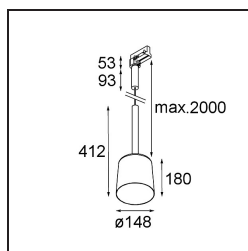

*FFD\_Tulip Bloom Track 230V Suspended 1x A60 E27 White Structure*

La suspension architecturale Tulip est en réalité un couple, que vous ne pouvez pas manquer lorsque vous entrez dans un espace. Complémentaire, accessible et ludique. Des formes pures et simples. La tige longue de Tulip lui confère un air élégant et élancé. Ses deux formes, Blossom et Bloom, possèdent un design complémentaire et offrent à la fois un éclairage d'ambiance cosy et un éclairage général.

### Caractéristiques

Matériaux	12662009
Type de Source Lumineuse	A60 E27
Durée de Vie	L80B20 à 50 000 heures
Ampoule incluse	Non
Nombre de Sources Lumineuses	1
Code de flux CIE	49 85 97 100 65
Direction de la Lumière	Bas
Tension d'Entrée	230 V
Classe Électrique	I
Indice de protection IP	20
Essai au fil incandescent (°C)	960
Intérieur/extérieur	Intérieur
Application	Plafond
Montage	Suspendu
Ajustabilité	Not Applicable
Distance avec l'Objet Éclairé (m)	0,1
Couleur Principale & Finition Principale	Blanc, Structure
Poids brut (g)	1055,0
Commentaire	<ul style="list-style-type: none"> <li>• Ampoule A60 non incluse.</li> <li>• Ceci n'est pas un produit complet. Ampoule A60 et système Track 230V requis.</li> <li>• Ceci n'est pas un produit complet. Ampoule A60 et système Track 230V requis.</li> </ul>