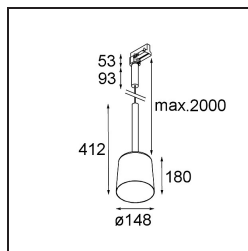

Date
Customer
Project
Type

FFD_Tulip Bloom Track 230V Suspended 1x A60 E27 White Structure

Tulip es una luminaria colgante arquitectónica, mejor dicho, dos, y se hará notar al entrar en cualquier espacio. Es un gran complemento, accesible y atractivo. Formas puras y básicas. El largo tallo de Tulip confiere a la luminaria un aire de elegancia y un toque de grandeza. Sus dos formas, Blossom y Bloom, alardean de un diseño complementario, y ofrecen luz ambiental acogedora e iluminación general.

Specifications

Material	12662009
Tipo de fuente de luz	A60 E27
Vida Útil	L80B20 @50.000 horas
Lámpara Incluida	No
Número de fuentes de luz	1
Código de flujo CIE	49 85 97 100 65
Dirección de la luz	Directo
Voltaje de entrada	230V
Clasificación eléctrica	I
Clasificación del IP	20
Clasificación de hilo incandescente (°C)	960
Interio/Exterior	Interior
Aplicación	Techo
Montaje	Suspendido
Ajustabilidad	Not Applicable
Distancia al objeto iluminado (m)	0,1
Color principal & Acabado principal	Blanco, Estructura
Peso bruto (g)	1055,0
Remark	<ul style="list-style-type: none"> • Lámpara A60 no está incluida • This is not a complete product. A60 bulb and track 230V system required. • This is not a complete product. A60 bulb and track 230V system required.