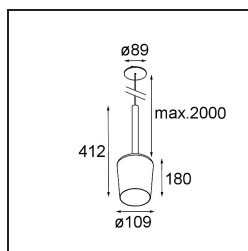

Datum
Klant
Project
Soort

Tulip Blossom Suspended Recessed Power Feed 1x A60 E27 Black Structure - Gold Matt

Specificaties

Materiaal	12661191
Type Lichtbron	A60 E27
Levensduur	L80B20 bij 50.000 Uur
Lamp inbegrepen	Neen
Aantal Lichtbronnen	1
CIE-fluxcode	60 90 98 100 37
Lichtrichting	Omlaag
Ingangsspanning	230 V
Elektriciteitsklasse	II
IP-klasse	20
Gloeidraadtest (°C)	960
Binnen/Buiten	Binnen
Toepassing	Plafond
Montage	Gependeld
Inbouwopening (mm)	ø54
Montagediepte (mm)	70,0
Verstelbaarheid	Not Applicable
Afstand tot Verlicht Voorwerp (m)	0,1
Primaire Kleur & Primaire Afwerking	Zwart, Structuur
Secundaire Kleur & Secundaire Afwerking	Goud, Mat
Brutogewicht (g)	901,0
Opmerking	<ul style="list-style-type: none"> • A60 lamp niet inbegrepen • Dit is geen compleet product. A60 lamp vereist. • Dit is geen compleet product. A60 lamp vereist.