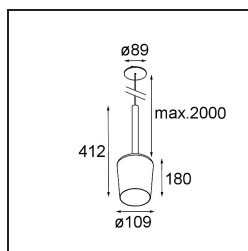

Tulip Blossom Suspended Recessed Power Feed 1x A60 E27 Black Structure - Gold Matt

Specificaties

Materiaal	12661191
Type Lichtbron	A60 E27
Levensduur	L80B20 bij 50.000 Uur
Lamp inbegrepen	Neen
Aantal Lichtbronnen	1
CIE-fluxcode	60 90 98 100 37
Lichtrichting	Omlaag
Ingangsspanning	230 V
Elektriciteitsklasse	II
IP-klasse	20
Gloeidraadtest (°C)	960
Binnen/Buiten	Binnen
Toepassing	Plafond
Montage	Gependeld
Inbouwopening (mm)	ø54
Montagediepte (mm)	70,0
Verstelbaarheid	Not Applicable
Afstand tot Verlicht Voorwerp (m)	0,1
Primaire Kleur & Primaire Afwerking	Zwart, Structuur
Secundaire Kleur & Secundaire Afwerking	Goud, Mat
Brutogewicht (g)	901,0
Opmerking	<ul style="list-style-type: none"> • A60 lamp niet inbegrepen • Dit is geen compleet product. A60 lamp vereist. • Dit is geen compleet product. A60 lamp vereist.