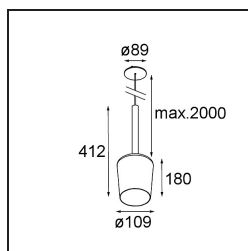

Tulip Blossom Suspended Recessed Power Feed 1x A60 E27 Black Structure - Gold Matt

Specifications

Materiale	12661191
Tipo di Sorgente	A60 E27
Vita utile	L80B20 @50.000 ore
Lampadina inclusa	No
Numero di fonte luminosa	1
Codice di flusso CIE	60 90 98 100 37
Direzione della luce	Diretta
Volt in ingresso	230V
Classificazione elettrica	II
Grado IP	20
Test filo a caldo (°C)	960
Interno/Esterno	Interno
Applicazione	Soffitto
Montaggio	Sospeso
Foro d'incasso (mm)	ø54
Profondità di montaggio (mm)	70,0
Orientabilità	Not Applicable
Distanza dall'oggetto illuminato (m)	0,1
Colore primario & Finitura primaria	Nero, Strutturata
Colore secondario & Finitura secondaria	Oro, Opaca
Peso lordo (g)	901,0
Remark	<ul style="list-style-type: none"> • Lampadina A60 non inclusa • Questo non è un prodotto completo. È necessaria una lampadina A60. • This is not a complete product. A60 bulb required.

Light distribution & beam diagram