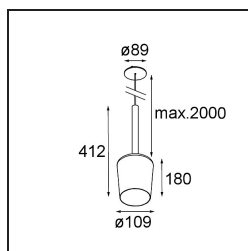

*Tulip Blossom Suspended Recessed Power Feed 1x A60 E27 Black Structure - Gold Matt*

La luce sospesa architettonica Tulip è impossibile da non notare quando si entra in uno spazio. Complementare, accessibile e divertente. Forme pure ed essenziali. Il lungo stelo di Tulip gli conferisce eleganza e un tocco sofisticato. Le sue due forme, Blossom e Bloom, vantano un design complementare che include sia un'accogliente luce d'atmosfera che una luce generale.

### Specifications

Materiale	12661191
Tipo di Sorgente	A60 E27
Vita utile	L80B20 @50.000 ore
Lampadina inclusa	No
Numero di fonte luminosa	1
Codice di flusso CIE	60 90 98 100 37
Direzione della luce	Diretta
Volt in ingresso	230V
Classificazione elettrica	II
Grado IP	20
Test filo a caldo (°C)	960
Interno/Esterno	Interno
Applicazione	Soffitto
Montaggio	Sospeso
Foro d'incasso (mm)	ø54
Profondità di montaggio (mm)	70,0
Orientabilità	Not Applicable
Distanza dall'oggetto illuminato (m)	0,1
Colore primario & Finitura primaria	Nero, Strutturata
Colore secondario & Finitura secondaria	Oro, Opaca
Peso lordo (g)	901,0
Remark	<ul style="list-style-type: none"> <li>• Lampadina A60 non inclusa</li> <li>• Questo non è un prodotto completo. È necessaria una lampadina A60.</li> <li>• This is not a complete product. A60 bulb required.</li> </ul>

**Light distribution & beam diagram**