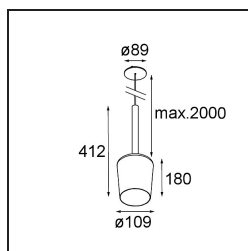

*Tulip Blossom Suspended Recessed Power Feed 1x A60 E27 Black Structure - Gold Matt*

La suspension architecturale Tulip est en réalité un couple, que vous ne pouvez pas manquer lorsque vous entrez dans un espace. Complémentaire, accessible et ludique. Des formes pures et simples. La tige longue de Tulip lui confère un air élégant et élancé. Ses deux formes, Blossom et Bloom, possèdent un design complémentaire et offrent à la fois un éclairage d'ambiance cosy et un éclairage général.

### Caractéristiques

Matériaux	12661191
Type de Source Lumineuse	A60 E27
Durée de Vie	L80B20 à 50 000 heures
Ampoule incluse	Non
Nombre de Sources Lumineuses	1
Code de flux CIE	60 90 98 100 37
Direction de la Lumière	Bas
Tension d'Entrée	230 V
Classe Électrique	II
Indice de protection IP	20
Essai au fil incandescent (°C)	960
Intérieur/extérieur	Intérieur
Application	Plafond
Montage	Suspendu
Taille de découpe (mm)	ø54
Profondeur de montage (mm)	70,0
Ajustabilité	Not Applicable
Distance avec l'Objet Éclairé (m)	0,1
Couleur Principale & Finition Principale	Noir, Structure
Couleur Secondaire & Finition Secondaire	Or, Mat
Poids brut (g)	901,0
Commentaire	<ul style="list-style-type: none"> <li>• Ampoule A60 non incluse.</li> <li>• Ceci n'est pas un produit complet. Ampoule A60 requise.</li> <li>• Ceci n'est pas un produit complet. Ampoule A60 requise.</li> </ul>