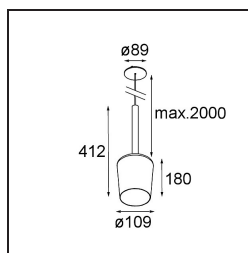

Date
Customer
Project
Type

Tulip Blossom Suspended Recessed Power Feed 1x A60 E27 Black Structure - Gold Matt

Specifications

Material	12661191
Tipo de fuente de luz	A60 E27
Vida Útil	L80B20 @50.000 horas
Lámpara Incluida	No
Número de fuentes de luz	1
Código de flujo CIE	60 90 98 100 37
Dirección de la luz	Directo
Voltaje de entrada	230V
Clasificación eléctrica	II
Clasificación del IP	20
Clasificación de hilo incandescente (°C)	960
Interio/Exterior	Interior
Aplicación	Techo
Montaje	Suspendido
Tamaño de corte (mm)	ø54
Profundidad de montaje (mm)	70,0
Ajustabilidad	Not Applicable
Distancia al objeto iluminado (m)	0,1
Color principal & Acabado principal	Negro, Estructura
Color secundario & Acabado secundario	Oro, Mate
Peso bruto (g)	901,0
Remark	<ul style="list-style-type: none"> • Lámpara A60 no está incluida • No es un producto completo. Se requiere lámpara A60. • This is not a complete product. A60 bulb required.

Light distribution & beam diagram