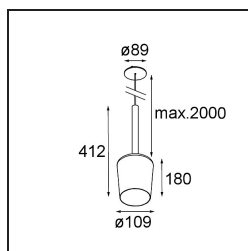

Tulip Blossom Suspended Recessed Power Feed 1x A60 E27 Black Structure - Gold Matt

Als architektonische Pendelleuchte ist die Tulip eigentlich ein Paar und lässt sich nicht übersehen, wenn man einen Raum betritt. Komplementär, zugewandt und verspielt. Reine und grundlegende Formen. Der lange Stiel der Tulip verleiht ihr einen Hauch von Eleganz und eine gewisse Grandezza. Ihre beiden Formen, Blossom und Bloom, ergänzen sich in ihrem Design und sorgen sowohl für wohnliches Stimmungslicht als auch für Allgemeinbeleuchtung.

Spezifikationen

Material	12661191
Typ der Lichtquelle	A60 E27
Lebensdauer	L80 B20 bei 50.000 Stunden
Leuchtmittel enthalten	Nein
Anzahl Lichtquellen	1
CIE-Fluxcode	60 90 98 100 37
Lichtrichtung	Abwärts
Eingangsspannung	230 V
Schutzklasse	II
Schutzart	20
Glühdrahtprüfung (°C)	960
Innen/Außen	Innen
Anwendung	Decke
Montage	Pendel
Ausschnittgröße (mm)	ø54
Einbautiefe (mm)	70,0
Verstellbarkeit	Not Applicable
Abstand zum beleuchteten Objekt (m)	0,1
Primärfarbe & Primäres Finish	Schwarz, Strukturiert
Sekundäre Farbe & Sekundäres Finish	Gold, Matt
Bruttogewicht (g)	901,0
Bemerkung	<ul style="list-style-type: none"> • Leuchtmittel A60 nicht enthalten • Dies ist kein vollständiges Produkt. Leuchtmittel A60 erforderlich. • Dies ist kein vollständiges Produkt. Leuchtmittel A60 erforderlich.