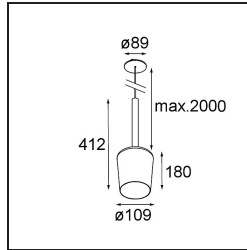

Datum

Kunde

Projekt

Art

*Tulip Blossom Suspended Recessed Power Feed 1x A60 E27 Black Structure - Gold Matt*

Als architektonische Pendelleuchte ist die Tulip eigentlich ein Paar und lässt sich nicht übersehen, wenn man einen Raum betritt. Komplementär, zugewandt und verspielt. Reine und grundlegende Formen. Der lange Stiel der Tulip verleiht ihr einen Hauch von Eleganz und eine gewisse Grandezza. Ihre beiden Formen, Blossom und Bloom, ergänzen sich in ihrem Design und sorgen sowohl für wohnliches Stimmungslicht als auch für Allgemeinbeleuchtung.

**Spezifikationen**

Material	12661191
Typ der Lichtquelle	A60 E27
Lebensdauer	L80 B20 bei 50.000 Stunden
Leuchtmittel enthalten	Nein
Anzahl Lichtquellen	1
CIE-Fluxcode	60 90 98 100 37
Lichtrichtung	Abwärts
Eingangsspannung	230 V
Schutzklasse	II
Schutzart	20
Glühdrahtprüfung (°C)	960
Innen/Außen	Innen
Anwendung	Decke
Montage	Pendel
Ausschnittgröße (mm)	ø54
Einbautiefe (mm)	70,0
Verstellbarkeit	Not Applicable
Abstand zum beleuchteten Objekt (m)	0,1
Primärfarbe & Primäres Finish	Schwarz, Strukturiert
Sekundäre Farbe & Sekundäres Finish	Gold, Matt
Bruttogewicht (g)	901,0
Bemerkung	<ul style="list-style-type: none"> <li>• Leuchtmittel A60 nicht enthalten</li> <li>• Dies ist kein vollständiges Produkt. Leuchtmittel A60 erforderlich.</li> <li>• Dies ist kein vollständiges Produkt. Leuchtmittel A60 erforderlich.</li> </ul>