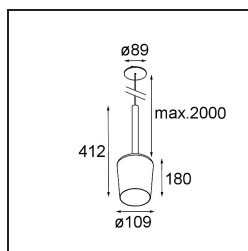

Date
Customer
Project
Type

Tulip Blossom Suspended Recessed Power Feed 1x A60 E27 White Structure - Gold Matt

Specifications

Materiale	12661189
Tipo di Sorgente	A60 E27
Vita utile	L80B20 @50.000 ore
Lampadina inclusa	No
Numero di fonte luminosa	1
Codice di flusso CIE	60 90 98 100 37
Direzione della luce	Diretta
Volt in ingresso	230V
Classificazione elettrica	II
Grado IP	20
Test filo a caldo (°C)	960
Interno/Esterno	Interno
Applicazione	Soffitto
Montaggio	Sospeso
Foro d'incasso (mm)	ø54
Profondità di montaggio (mm)	70,0
Orientabilità	Not Applicable
Distanza dall'oggetto illuminato (m)	0,1
Colore primario & Finitura primaria	Bianco, Strutturata
Colore secondario & Finitura secondaria	Oro, Opaca
Peso lordo (g)	901,0
Remark	<ul style="list-style-type: none"> Lampadina A60 non inclusa Questo non è un prodotto completo. È necessaria una lampadina A60. This is not a complete product. A60 bulb required.

Light distribution & beam diagram