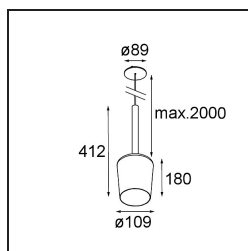

*Tulip Blossom Suspended Recessed Power Feed 1x A60 E27 White Structure - Gold Matt*

La suspension architecturale Tulip est en réalité un couple, que vous ne pouvez pas manquer lorsque vous entrez dans un espace. Complémentaire, accessible et ludique. Des formes pures et simples. La tige longue de Tulip lui confère un air élégant et élancé. Ses deux formes, Blossom et Bloom, possèdent un design complémentaire et offrent à la fois un éclairage d'ambiance cosy et un éclairage général.

### Caractéristiques

Matériaux	12661189
Type de Source Lumineuse	A60 E27
Durée de Vie	L80B20 à 50 000 heures
Ampoule incluse	Non
Nombre de Sources Lumineuses	1
Code de flux CIE	60 90 98 100 37
Direction de la Lumière	Bas
Tension d'Entrée	230 V
Classe Électrique	II
Indice de protection IP	20
Essai au fil incandescent (°C)	960
Intérieur/extérieur	Intérieur
Application	Plafond
Montage	Suspendu
Taille de découpe (mm)	ø54
Profondeur de montage (mm)	70,0
Ajustabilité	Not Applicable
Distance avec l'Objet Éclairé (m)	0,1
Couleur Principale & Finition Principale	Blanc, Structure
Couleur Secondaire & Finition Secondaire	Or, Mat
Poids brut (g)	901,0
Commentaire	<ul style="list-style-type: none"> <li>• Ampoule A60 non incluse.</li> <li>• Ceci n'est pas un produit complet. Ampoule A60 requise.</li> <li>• Ceci n'est pas un produit complet. Ampoule A60 requise.</li> </ul>