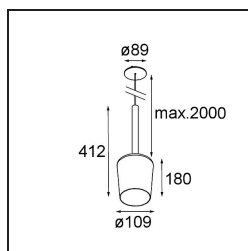

Tulip Blossom Suspended Recessed Power Feed 1x A60 E27 White Structure - Gold Matt

Spezifikationen

Material	12661189
Typ der Lichtquelle	A60 E27
Lebensdauer	L80 B20 bei 50.000 Stunden
Leuchtmittel enthalten	Nein
Anzahl Lichtquellen	1
CIE-Fluxcode	60 90 98 100 37
Lichtrichtung	Abwärts
Eingangsspannung	230 V
Schutzklasse	II
Schutzart	20
Glühdrahtprüfung (°C)	960
Innen/Außen	Innen
Anwendung	Decke
Montage	Pendel
Ausschnittgröße (mm)	ø54
Einbautiefe (mm)	70,0
Verstellbarkeit	Not Applicable
Abstand zum beleuchteten Objekt (m)	0,1
Primärfarbe & Primäres Finish	Weiß, Strukturiert
Sekundäre Farbe & Sekundäres Finish	Gold, Matt
Bruttogewicht (g)	901,0
Bemerkung	<ul style="list-style-type: none"> • Leuchtmittel A60 nicht enthalten • Dies ist kein vollständiges Produkt. Leuchtmittel A60 erforderlich. • Dies ist kein vollständiges Produkt. Leuchtmittel A60 erforderlich.