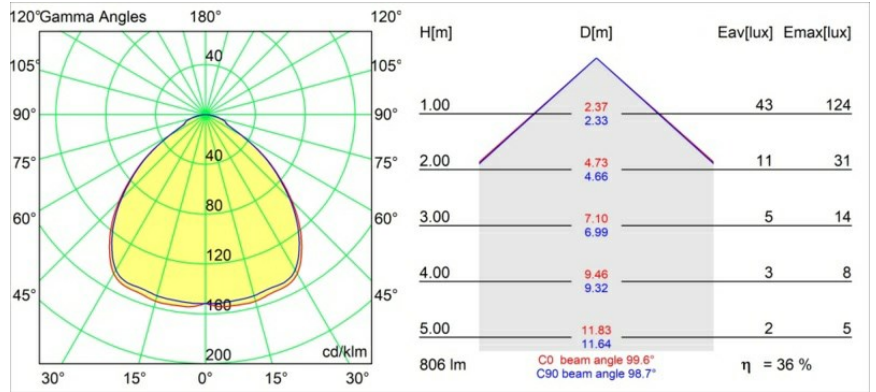

Tulip Blossom Suspended Recessed Power Feed 1x A60 E27 White Structure - Gold Matt

Spezifikationen

Material	12661189
Typ der Lichtquelle	A60 E27
Lebensdauer	L80 B20 bei 50.000 Stunden
Leuchtmittel enthalten	Nein
Anzahl Lichtquellen	1
CIE-Fluxcode	60 90 98 100 37
Lichtrichtung	Abwärts
Eingangsspannung	230 V
Schutzklasse	II
Schutzart	20
Glühdrahtprüfung (°C)	960
Innen/Außen	Innen
Anwendung	Decke
Montage	Pendel
Ausschnittgröße (mm)	ø54
Einbautiefe (mm)	70,0
Verstellbarkeit	Not Applicable
Abstand zum beleuchteten Objekt (m)	0,1
Primärfarbe & Primäres Finish	Weiß, Strukturiert
Sekundäre Farbe & Sekundäres Finish	Gold, Matt
Bruttogewicht (g)	901,0
Bemerkung	<ul style="list-style-type: none"> • Leuchtmittel A60 nicht enthalten • Dies ist kein vollständiges Produkt. Leuchtmittel A60 erforderlich. • Dies ist kein vollständiges Produkt. Leuchtmittel A60 erforderlich.

Lichtverteilung und Lichtverteilungskurve

Diagramm