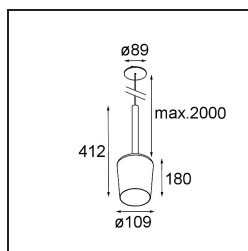

Tulip Blossom Suspended Recessed Power Feed 1x A60 E27 White Structure - Gold Matt

Spezifikationen

Material	12661189
Typ der Lichtquelle	A60 E27
Lebensdauer	L80 B20 bei 50.000 Stunden
Leuchtmittel enthalten	Nein
Anzahl Lichtquellen	1
CIE-Fluxcode	60 90 98 100 37
Lichtrichtung	Abwärts
Eingangsspannung	230 V
Schutzklasse	II
Schutzart	20
Glühdrahtprüfung (°C)	960
Innen/Außen	Innen
Anwendung	Decke
Montage	Pendel
Ausschnittgröße (mm)	ø54
Einbautiefe (mm)	70,0
Verstellbarkeit	Not Applicable
Abstand zum beleuchteten Objekt (m)	0,1
Primärfarbe & Primäres Finish	Weiß, Strukturiert
Sekundäre Farbe & Sekundäres Finish	Gold, Matt
Bruttogewicht (g)	901,0
Bemerkung	<ul style="list-style-type: none"> • Leuchtmittel A60 nicht enthalten • Dies ist kein vollständiges Produkt. Leuchtmittel A60 erforderlich. • Dies ist kein vollständiges Produkt. Leuchtmittel A60 erforderlich.