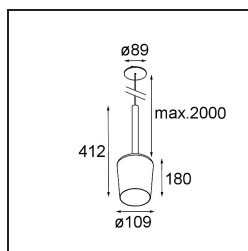

Tulip Blossom Suspended Recessed Power Feed 1x A60 E27 Black Structure

Specificaties

Materiaal	12661132
Type Lichtbron	A60 E27
Levensduur	L80B20 bij 50.000 Uur
Lamp inbegrepen	Neen
Aantal Lichtbronnen	1
CIE-fluxcode	70 99 100 100 29
Lichtrichting	Omlaag
Ingangsspanning	230 V
Elektriciteitsklasse	II
IP-klasse	20
Gloeidraadtest (°C)	960
Binnen/Buiten	Binnen
Toepassing	Plafond
Montage	Gependeld
Inbouwopening (mm)	ø54
Montagediepte (mm)	70,0
Verstelbaarheid	Not Applicable
Afstand tot Verlicht Voorwerp (m)	0,1
Primaire Kleur & Primaire Afwerking	Zwart, Structuur
Brutogewicht (g)	901,0
Opmerking	<ul style="list-style-type: none"> • A60 lamp niet inbegrepen • Dit is geen compleet product. A60 lamp vereist. • Dit is geen compleet product. A60 lamp vereist.