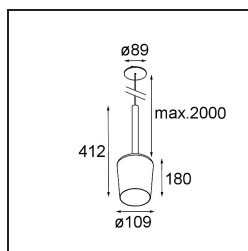

Date
Customer
Project
Type

*Tulip Blossom Suspended Recessed Power Feed 1x A60 E27 Black Structure*

### Specifications

Materiale	12661132
Tipo di Sorgente	A60 E27
Vita utile	L80B20 @50.000 ore
Lampadina inclusa	No
Numero di fonte luminosa	1
Codice di flusso CIE	70 99 100 100 29
Direzione della luce	Diretta
Volt in ingresso	230V
Classificazione elettrica	II
Grado IP	20
Test filo a caldo (°C)	960
Interno/Esterno	Interno
Applicazione	Soffitto
Montaggio	Sospeso
Foro d'incasso (mm)	ø54
Profondità di montaggio (mm)	70,0
Orientabilità	Not Applicable
Distanza dall'oggetto illuminato (m)	0,1
Colore primario & Finitura primaria	Nero, Strutturata
Peso lordo (g)	901,0
Remark	<ul style="list-style-type: none"> <li>• Lampadina A60 non inclusa</li> <li>• Questo non è un prodotto completo. È necessaria una lampadina A60.</li> <li>• This is not a complete product. A60 bulb required.</li> </ul>

**Light distribution & beam diagram**