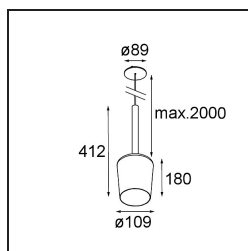

Tulip Blossom Suspended Recessed Power Feed 1x A60 E27 Black Structure

La suspension architecturale Tulip est en réalité un couple, que vous ne pouvez pas manquer lorsque vous entrez dans un espace. Complémentaire, accessible et ludique. Des formes pures et simples. La tige longue de Tulip lui confère un air élégant et élancé. Ses deux formes, Blossom et Bloom, possèdent un design complémentaire et offrent à la fois un éclairage d'ambiance cosy et un éclairage général.

Caractéristiques

Matériaux	12661132
Type de Source Lumineuse	A60 E27
Durée de Vie	L80B20 à 50 000 heures
Ampoule incluse	Non
Nombre de Sources Lumineuses	1
Code de flux CIE	70 99 100 100 29
Direction de la Lumière	Bas
Tension d'Entrée	230 V
Classe Électrique	II
Indice de protection IP	20
Essai au fil incandescent (°C)	960
Intérieur/extérieur	Intérieur
Application	Plafond
Montage	Suspendu
Taille de découpe (mm)	ø54
Profondeur de montage (mm)	70,0
Ajustabilité	Not Applicable
Distance avec l'Objet Éclairé (m)	0,1
Couleur Principale & Finition Principale	Noir, Structure
Poids brut (g)	901,0
Commentaire	<ul style="list-style-type: none"> • Ampoule A60 non incluse. • Ceci n'est pas un produit complet. Ampoule A60 requise. • Ceci n'est pas un produit complet. Ampoule A60 requise.