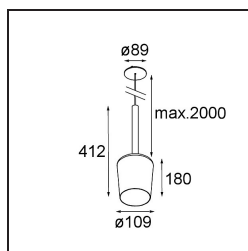

Date
Customer
Project
Type

Tulip Blossom Suspended Recessed Power Feed 1x A60 E27 Black Structure

Tulip es una luminaria colgante arquitectónica, mejor dicho, dos, y se hará notar al entrar en cualquier espacio. Es un gran complemento, accesible y atractivo. Formas puras y básicas. El largo tallo de Tulip confiere a la luminaria un aire de elegancia y un toque de grandeza. Sus dos formas, Blossom y Bloom, alardean de un diseño complementario, y ofrecen luz ambiental acogedora e iluminación general.

Specifications

Material	12661132
Tipo de fuente de luz	A60 E27
Vida Útil	L80B20 @50.000 horas
Lámpara Incluida	No
Número de fuentes de luz	1
Código de flujo CIE	70 99 100 100 29
Dirección de la luz	Directo
Voltaje de entrada	230V
Clasificación eléctrica	II
Clasificación del IP	20
Clasificación de hilo incandescente (°C)	960
Interio/Exterior	Interior
Aplicación	Techo
Montaje	Suspendido
Tamaño de corte (mm)	ø54
Profundidad de montaje (mm)	70,0
Ajustabilidad	Not Applicable
Distancia al objeto iluminado (m)	0,1
Color principal & Acabado principal	Negro, Estructura
Peso bruto (g)	901,0
Remark	<ul style="list-style-type: none"> • Lámpara A60 no está incluida • No es un producto completo. Se requiere lámpara A60. • This is not a complete product. A60 bulb required.

Light distribution & beam diagram