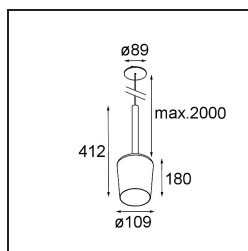

Datum
Klant
Project
Soort

Tulip Blossom Suspended Recessed Power Feed 1x A60 E27 White Structure

Specificaties

Materiaal	12661109
Type Lichtbron	A60 E27
Levensduur	L80B20 bij 50.000 Uur
Lamp inbegrepen	Neen
Aantal Lichtbronnen	1
CIE-fluxcode	56 87 97 100 51
Lichtrichting	Omlaag
Ingangsspanning	230 V
Elektriciteitsklasse	II
IP-klasse	20
Gloeidraadtest (°C)	960
Binnen/Buiten	Binnen
Toepassing	Plafond
Montage	Gependeld
Inbouwopening (mm)	ø54
Montagediepte (mm)	70,0
Verstelbaarheid	Not Applicable
Afstand tot Verlicht Voorwerp (m)	0,1
Primaire Kleur & Primaire Afwerking	Wit, Structuur
Brutogewicht (g)	901,0
Opmerking	<ul style="list-style-type: none"> • A60 lamp niet inbegrepen • Dit is geen compleet product. A60 lamp vereist. • Dit is geen compleet product. A60 lamp vereist.