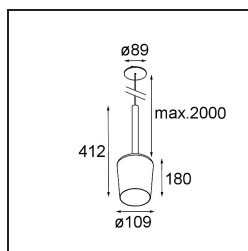

*Tulip Blossom Suspended Recessed Power Feed 1x A60 E27 White Structure*

### Specifications

Materiale	12661109
Tipo di Sorgente	A60 E27
Vita utile	L80B20 @50.000 ore
Lampadina inclusa	No
Numero di fonte luminosa	1
Codice di flusso CIE	56 87 97 100 51
Direzione della luce	Diretta
Volt in ingresso	230V
Classificazione elettrica	II
Grado IP	20
Test filo a caldo (°C)	960
Interno/Esterno	Interno
Applicazione	Soffitto
Montaggio	Sospeso
Foro d'incasso (mm)	ø54
Profondità di montaggio (mm)	70,0
Orientabilità	Not Applicable
Distanza dall'oggetto illuminato (m)	0,1
Colore primario & Finitura primaria	Bianco, Strutturata
Peso lordo (g)	901,0
Remark	<ul style="list-style-type: none"> <li>• Lampadina A60 non inclusa</li> <li>• Questo non è un prodotto completo. È necessaria una lampadina A60.</li> <li>• This is not a complete product. A60 bulb required.</li> </ul>

**Light distribution & beam diagram**