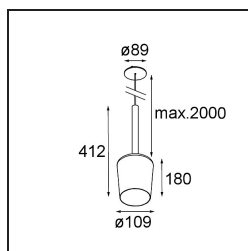

Tulip Blossom Suspended Recessed Power Feed 1x A60 E27 White Structure

La suspension architecturale Tulip est en réalité un couple, que vous ne pouvez pas manquer lorsque vous entrez dans un espace. Complémentaire, accessible et ludique. Des formes pures et simples. La tige longue de Tulip lui confère un air élégant et élancé. Ses deux formes, Blossom et Bloom, possèdent un design complémentaire et offrent à la fois un éclairage d'ambiance cosy et un éclairage général.

Caractéristiques

Matériaux	12661109
Type de Source Lumineuse	A60 E27
Durée de Vie	L80B20 à 50 000 heures
Ampoule incluse	Non
Nombre de Sources Lumineuses	1
Code de flux CIE	56 87 97 100 51
Direction de la Lumière	Bas
Tension d'Entrée	230 V
Classe Électrique	II
Indice de protection IP	20
Essai au fil incandescent (°C)	960
Intérieur/extérieur	Intérieur
Application	Plafond
Montage	Suspendu
Taille de découpe (mm)	ø54
Profondeur de montage (mm)	70,0
Ajustabilité	Not Applicable
Distance avec l'Objet Éclairé (m)	0,1
Couleur Principale & Finition Principale	Blanc, Structure
Poids brut (g)	901,0
Commentaire	<ul style="list-style-type: none"> • Ampoule A60 non incluse. • Ceci n'est pas un produit complet. Ampoule A60 requise. • Ceci n'est pas un produit complet. Ampoule A60 requise.