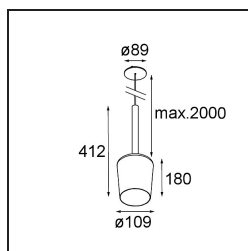

Tulip Blossom Suspended Recessed Power Feed 1x A60 E27 White Structure

Tulip es una luminaria colgante arquitectónica, mejor dicho, dos, y se hará notar al entrar en cualquier espacio. Es un gran complemento, accesible y atractivo. Formas puras y básicas. El largo tallo de Tulip confiere a la luminaria un aire de elegancia y un toque de grandeza. Sus dos formas, Blossom y Bloom, alardean de un diseño complementario, y ofrecen luz ambiental acogedora e iluminación general.

Specifications

Material	12661109
Tipo de fuente de luz	A60 E27
Vida Útil	L80B20 @50.000 horas
Lámpara Incluida	No
Número de fuentes de luz	1
Código de flujo CIE	56 87 97 100 51
Dirección de la luz	Directo
Voltaje de entrada	230V
Clasificación eléctrica	II
Clasificación del IP	20
Clasificación de hilo incandescente (°C)	960
Interio/Exterior	Interior
Aplicación	Techo
Montaje	Suspendido
Tamaño de corte (mm)	ø54
Profundidad de montaje (mm)	70,0
Ajustabilidad	Not Applicable
Distancia al objeto iluminado (m)	0,1
Color principal & Acabado principal	Blanco, Estructura
Peso bruto (g)	901,0
Remark	<ul style="list-style-type: none"> • Lámpara A60 no está incluida • No es un producto completo. Se requiere lámpara A60. • This is not a complete product. A60 bulb required.

Light distribution & beam diagram