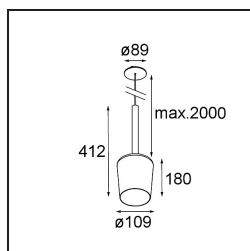

*Tulip Blossom Suspended Recessed Power Feed 1x A60 E27 White Structure*

**Spezifikationen**

Material	12661109
Typ der Lichtquelle	A60 E27
Lebensdauer	L80 B20 bei 50.000 Stunden
Leuchtmittel enthalten	Nein
Anzahl Lichtquellen	1
CIE-Fluxcode	56 87 97 100 51
Lichtrichtung	Abwärts
Eingangsspannung	230 V
Schutzklasse	II
Schutzart	20
Glühdrahtprüfung (°C)	960
Innen/Außen	Innen
Anwendung	Decke
Montage	Pendel
Ausschnittgröße (mm)	ø54
Einbautiefe (mm)	70,0
Verstellbarkeit	Not Applicable
Abstand zum beleuchteten Objekt (m)	0,1
Primärfarbe & Primäres Finish	Weiß, Strukturiert
Bruttogewicht (g)	901,0
Bemerkung	<ul style="list-style-type: none"> <li>• Leuchtmittel A60 nicht enthalten</li> <li>• Dies ist kein vollständiges Produkt. Leuchtmittel A60 erforderlich.</li> <li>• Dies ist kein vollständiges Produkt. Leuchtmittel A60 erforderlich.</li> </ul>