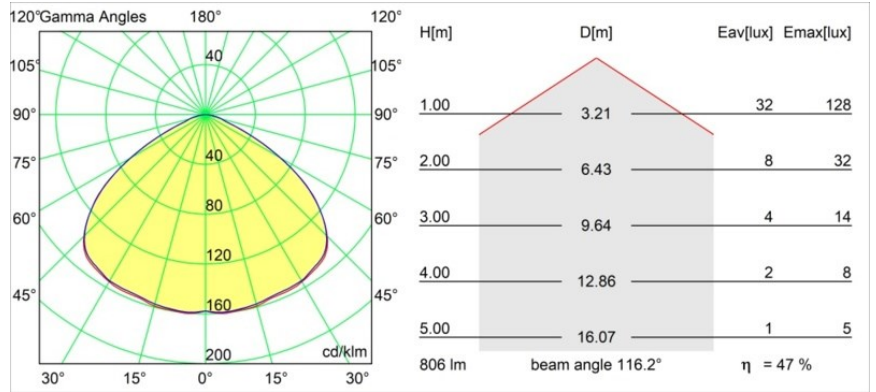

Lichtspreiding & Stralingsdiagram

Diagrammen