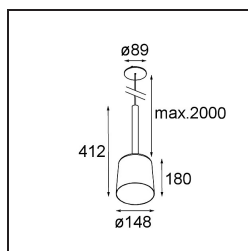

Tulip Bloom Suspended Recessed Power Feed 1x A60 E27 Black Structure - Gold Matt

Specificaties

Materiaal	12661091
Type Lichtbron	A60 E27
Levensduur	L80B20 bij 50.000 Uur
Lamp inbegrepen	Neen
Aantal Lichtbronnen	1
CIE-fluxcode	51 88 99 100 47
Lichtrichting	Omlaag
Ingangsspanning	230 V
Elektriciteitsklasse	II
IP-klasse	20
Gloeidraadtest (°C)	960
Binnen/Buiten	Binnen
Toepassing	Plafond
Montage	Gependeld
Inbouwopening (mm)	ø54
Montagediepte (mm)	70,0
Verstelbaarheid	Not Applicable
Afstand tot Verlicht Voorwerp (m)	0,1
Primaire Kleur & Primaire Afwerking	Zwart, Structuur
Secundaire Kleur & Secundaire Afwerking	Goud, Mat
Brutogewicht (g)	1059,0
Opmerking	<ul style="list-style-type: none"> • A60 lamp niet inbegrepen • Dit is geen compleet product. A60 lamp vereist. • Dit is geen compleet product. A60 lamp vereist.