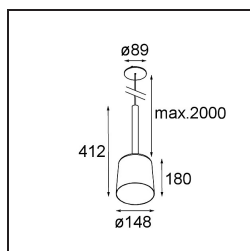

Tulip Bloom Suspended Recessed Power Feed 1x A60 E27 Black Structure - Gold Matt

Spezifikationen

Material	12661091
Typ der Lichtquelle	A60 E27
Lebensdauer	L80 B20 bei 50.000 Stunden
Leuchtmittel enthalten	Nein
Anzahl Lichtquellen	1
CIE-Fluxcode	51 88 99 100 47
Lichtrichtung	Abwärts
Eingangsspannung	230 V
Schutzklasse	II
Schutzart	20
Glühdrahtprüfung (°C)	960
Innen/Außen	Innen
Anwendung	Decke
Montage	Pendel
Ausschnittgröße (mm)	ø54
Einbautiefe (mm)	70,0
Verstellbarkeit	Not Applicable
Abstand zum beleuchteten Objekt (m)	0,1
Primärfarbe & Primäres Finish	Schwarz, Strukturiert
Sekundäre Farbe & Sekundäres Finish	Gold, Matt
Bruttogewicht (g)	1059,0
Bemerkung	<ul style="list-style-type: none"> • Leuchtmittel A60 nicht enthalten • Dies ist kein vollständiges Produkt. Leuchtmittel A60 erforderlich. • Dies ist kein vollständiges Produkt. Leuchtmittel A60 erforderlich.