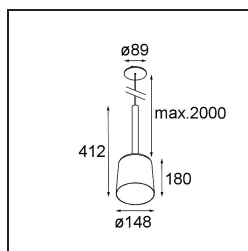

*Tulip Bloom Suspended Recessed Power Feed 1x A60 E27 White Structure - Gold Matt*

### Specificaties

Materiaal	12661089
Type Lichtbron	A60 E27
Levensduur	L80B20 bij 50.000 Uur
Lamp inbegrepen	Neen
Aantal Lichtbronnen	1
CIE-fluxcode	51 88 99 100 47
Lichtrichting	Omlaag
Ingangsspanning	230 V
Elektriciteitsklasse	II
IP-klasse	20
Gloeidraadtest (°C)	960
Binnen/Buiten	Binnen
Toepassing	Plafond
Montage	Gependeld
Inbouwopening (mm)	ø54
Montagediepte (mm)	70,0
Verstelbaarheid	Not Applicable
Afstand tot Verlicht Voorwerp (m)	0,1
Primaire Kleur & Primaire Afwerking	Wit, Structuur
Secundaire Kleur & Secundaire Afwerking	Goud, Mat
Brutogewicht (g)	1059,0
Opmerking	<ul style="list-style-type: none"> <li>• A60 lamp niet inbegrepen</li> <li>• Dit is geen compleet product. A60 lamp vereist.</li> <li>• Dit is geen compleet product. A60 lamp vereist.</li> </ul>