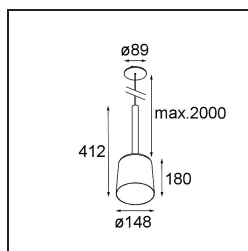

*Tulip Bloom Suspended Recessed Power Feed 1x A60 E27 White Structure - Gold Matt*

### Specifications

Materiale	12661089
Tipo di Sorgente	A60 E27
Vita utile	L80B20 @50.000 ore
Lampadina inclusa	No
Numero di fonte luminosa	1
Codice di flusso CIE	51 88 99 100 47
Direzione della luce	Diretta
Volt in ingresso	230V
Classificazione elettrica	II
Grado IP	20
Test filo a caldo (°C)	960
Interno/Esterno	Interno
Applicazione	Soffitto
Montaggio	Sospeso
Foro d'incasso (mm)	ø54
Profondità di montaggio (mm)	70,0
Orientabilità	Not Applicable
Distanza dall'oggetto illuminato (m)	0,1
Colore primario & Finitura primaria	Bianco, Strutturata
Colore secondario & Finitura secondaria	Oro, Opaca
Peso lordo (g)	1059,0
Remark	<ul style="list-style-type: none"> <li>• Lampadina A60 non inclusa</li> <li>• Questo non è un prodotto completo. È necessaria una lampadina A60.</li> <li>• This is not a complete product. A60 bulb required.</li> </ul>

**Light distribution & beam diagram**