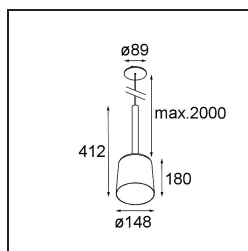

*Tulip Bloom Suspended Recessed Power Feed 1x A60 E27 White Structure - Gold Matt*

### Spezifikationen

Material	12661089
Typ der Lichtquelle	A60 E27
Lebensdauer	L80 B20 bei 50.000 Stunden
Leuchtmittel enthalten	Nein
Anzahl Lichtquellen	1
CIE-Fluxcode	51 88 99 100 47
Lichtrichtung	Abwärts
Eingangsspannung	230 V
Schutzklasse	II
Schutzart	20
Glühdrahtprüfung (°C)	960
Innen/Außen	Innen
Anwendung	Decke
Montage	Pendel
Ausschnittgröße (mm)	ø54
Einbautiefe (mm)	70,0
Verstellbarkeit	Not Applicable
Abstand zum beleuchteten Objekt (m)	0,1
Primärfarbe & Primäres Finish	Weiß, Strukturiert
Sekundäre Farbe & Sekundäres Finish	Gold, Matt
Bruttogewicht (g)	1059,0
Bemerkung	<ul style="list-style-type: none"> <li>• Leuchtmittel A60 nicht enthalten</li> <li>• Dies ist kein vollständiges Produkt. Leuchtmittel A60 erforderlich.</li> <li>• Dies ist kein vollständiges Produkt. Leuchtmittel A60 erforderlich.</li> </ul>