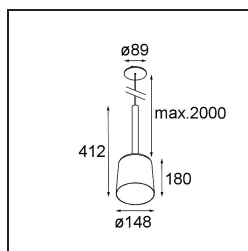

*Tulip Bloom Suspended Recessed Power Feed 1x A60 E27 Black Structure*

### Specificaties

Materiaal	12661032
Type Lichtbron	A60 E27
Levensduur	L80B20 bij 50.000 Uur
Lamp inbegrepen	Neen
Aantal Lichtbronnen	1
CIE-fluxcode	57 95 100 100 39
Lichtrichting	Omlaag
Ingangsspanning	230 V
Elektriciteitsklasse	II
IP-klasse	20
Gloeidraadtest (°C)	960
Binnen/Buiten	Binnen
Toepassing	Plafond
Montage	Gependeld
Inbouwopening (mm)	ø54
Montagediepte (mm)	70,0
Verstelbaarheid	Not Applicable
Afstand tot Verlicht Voorwerp (m)	0,1
Primaire Kleur & Primaire Afwerking	Zwart, Structuur
Brutogewicht (g)	1059,0
Opmerking	<ul style="list-style-type: none"> <li>• A60 lamp niet inbegrepen</li> <li>• Dit is geen compleet product. A60 lamp vereist.</li> <li>• Dit is geen compleet product. A60 lamp vereist.</li> </ul>