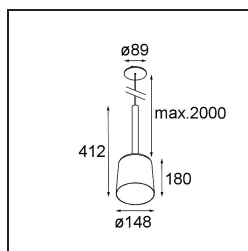

Date
Customer
Project
Type

*Tulip Bloom Suspended Recessed Power Feed 1x A60 E27 Black Structure*

**Specifications**

Materiale	12661032
Tipo di Sorgente	A60 E27
Vita utile	L80B20 @50.000 ore
Lampadina inclusa	No
Numero di fonte luminosa	1
Codice di flusso CIE	57 95 100 100 39
Direzione della luce	Diretta
Volt in ingresso	230V
Classificazione elettrica	II
Grado IP	20
Test filo a caldo (°C)	960
Interno/Esterno	Interno
Applicazione	Soffitto
Montaggio	Sospeso
Foro d'incasso (mm)	ø54
Profondità di montaggio (mm)	70,0
Orientabilità	Not Applicable
Distanza dall'oggetto illuminato (m)	0,1
Colore primario & Finitura primaria	Nero, Strutturata
Peso lordo (g)	1059,0
Remark	<ul style="list-style-type: none"> <li>• Lampadina A60 non inclusa</li> <li>• Questo non è un prodotto completo. È necessaria una lampadina A60.</li> <li>• This is not a complete product. A60 bulb required.</li> </ul>

**Light distribution & beam diagram**