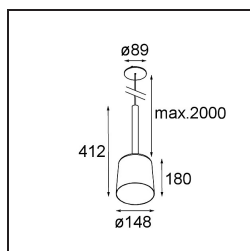

Date
Customer
Project
Type

Tulip Bloom Suspended Recessed Power Feed 1x A60 E27 Black Structure

Specifications

Material	12661032
Tipo de fuente de luz	A60 E27
Vida Útil	L80B20 @50.000 horas
Lámpara Incluida	No
Número de fuentes de luz	1
Código de flujo CIE	57 95 100 100 39
Dirección de la luz	Directo
Voltaje de entrada	230V
Clasificación eléctrica	II
Clasificación del IP	20
Clasificación de hilo incandescente (°C)	960
Interio/Exterior	Interior
Aplicación	Techo
Montaje	Suspendido
Tamaño de corte (mm)	ø54
Profundidad de montaje (mm)	70,0
Ajustabilidad	Not Applicable
Distancia al objeto iluminado (m)	0,1
Color principal & Acabado principal	Negro, Estructura
Peso bruto (g)	1059,0
Remark	<ul style="list-style-type: none"> • Lámpara A60 no está incluida • No es un producto completo. Se requiere lámpara A60. • This is not a complete product. A60 bulb required.

Light distribution & beam diagram