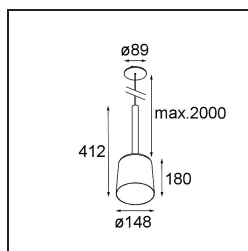

*FFD\_Tulip Bloom Suspended Recessed Power Feed 1x A60 E27 White Structure*

### Specifications

Materiale	12661009
Tipo di Sorgente	A60 E27
Vita utile	L80B20 @50.000 ore
Lampadina inclusa	No
Numero di fonte luminosa	1
Codice di flusso CIE	49 85 97 100 65
Direzione della luce	Diretta
Volt in ingresso	230V
Classificazione elettrica	II
Grado IP	20
Test filo a caldo (°C)	960
Interno/Esterno	Interno
Applicazione	Soffitto
Montaggio	Sospeso
Foro d'incasso (mm)	ø54
Profondità di montaggio (mm)	70,0
Orientabilità	Not Applicable
Distanza dall'oggetto illuminato (m)	0,1
Colore primario & Finitura primaria	Bianco, Strutturata
Peso lordo (g)	1059,0
Remark	<ul style="list-style-type: none"> <li>• Lampadina A60 non inclusa</li> <li>• Questo non è un prodotto completo. È necessaria una lampadina A60.</li> <li>• This is not a complete product. A60 bulb required.</li> </ul>

**Light distribution & beam diagram**