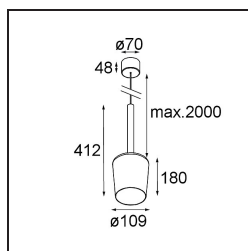

Tulip Blossom Suspended Surface Power Feed 1x A60 E27 Black Structure - Gold Matt

Tulip, de architecturale verlichting met hangstelsysteem, is eigenlijk een duo en moeilijk te missen wanneer je een ruimte binnenkomt. Complementair, toegankelijk en speels. Met pure basisvormen. De lange steel geeft Tulip een zekere elegantie en grandeur. De twee vormen, Blossom en Bloom, zijn complementair ontworpen en stralen allebei knusse sfeerverlichting en algemene verlichting uit.

Specificaties

Materiaal	12660191
Type Lichtbron	A60 E27
Levensduur	L80B20 bij 50.000 Uur
Lamp inbegrepen	Neen
Aantal Lichtbronnen	1
CIE-fluxcode	60 90 98 100 37
Lichtrichting	Omlaag
Ingangsspanning	230 V
Elektriciteitsklasse	II
IP-klasse	20
Gloeidraadtest (°C)	960
Binnen/Buiten	Binnen
Toepassing	Plafond
Montage	Gependeld
Verstelbaarheid	Not Applicable
Afstand tot Verlicht Voorwerp (m)	0,1
Primaire Kleur & Primaire Afwerking	Zwart, Structuur
Secundaire Kleur & Secundaire Afwerking	Goud, Mat
Brutogewicht (g)	910,0
Opmerking	<ul style="list-style-type: none"> • A60 lamp niet inbegrepen • Dit is geen compleet product. A60 lamp vereist. • Dit is geen compleet product. A60 lamp vereist.