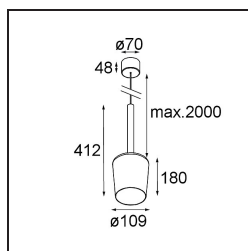

*Tulip Blossom Suspended Surface Power Feed 1x A60 E27 Black Structure - Gold Matt*

La luce sospesa architettonica Tulip è impossibile da non notare quando si entra in uno spazio. Complementare, accessibile e divertente. Forme pure ed essenziali. Il lungo stelo di Tulip gli conferisce eleganza e un tocco sofisticato. Le sue due forme, Blossom e Bloom, vantano un design complementare che include sia un'accogliente luce d'atmosfera che una luce generale.

### Specifications

Materiale	12660191
Tipo di Sorgente	A60 E27
Vita utile	L80B20 @50.000 ore
Lampadina inclusa	No
Numero di fonte luminosa	1
Codice di flusso CIE	60 90 98 100 37
Direzione della luce	Diretta
Volt in ingresso	230V
Classificazione elettrica	II
Grado IP	20
Test filo a caldo (°C)	960
Interno/Esterno	Interno
Applicazione	Soffitto
Montaggio	Sospeso
Orientabilità	Not Applicable
Distanza dall'oggetto illuminato (m)	0,1
Colore primario & Finitura primaria	Nero, Strutturata
Colore secondario & Finitura secondaria	Oro, Opaca
Peso lordo (g)	910,0
Remark	<ul style="list-style-type: none"> <li>• Lampadina A60 non inclusa</li> <li>• Questo non è un prodotto completo. È necessaria una lampadina A60.</li> <li>• This is not a complete product. A60 bulb required.</li> </ul>

**Light distribution & beam diagram**