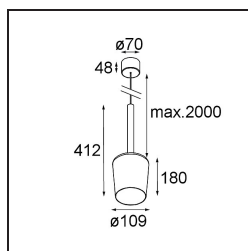

Tulip Blossom Suspended Surface Power Feed 1x A60 E27 Black Structure - Gold Matt

La suspension architecturale Tulip est en réalité un couple, que vous ne pouvez pas manquer lorsque vous entrez dans un espace. Complémentaire, accessible et ludique. Des formes pures et simples. La tige longue de Tulip lui confère un air élégant et élancé. Ses deux formes, Blossom et Bloom, possèdent un design complémentaire et offrent à la fois un éclairage d'ambiance cosy et un éclairage général.

Caractéristiques

Matériaux	12660191
Type de Source Lumineuse	A60 E27
Durée de Vie	L80B20 à 50 000 heures
Ampoule incluse	Non
Nombre de Sources Lumineuses	1
Code de flux CIE	60 90 98 100 37
Direction de la Lumière	Bas
Tension d'Entrée	230 V
Classe Électrique	II
Indice de protection IP	20
Essai au fil incandescent (°C)	960
Intérieur/extérieur	Intérieur
Application	Plafond
Montage	Suspendu
Ajustabilité	Not Applicable
Distance avec l'Objet Éclairé (m)	0,1
Couleur Principale & Finition Principale	Noir, Structure
Couleur Secondaire & Finition Secondaire	Or, Mat
Poids brut (g)	910,0
Commentaire	<ul style="list-style-type: none"> • Ampoule A60 non incluse. • Ceci n'est pas un produit complet. Ampoule A60 requise. • Ceci n'est pas un produit complet. Ampoule A60 requise.