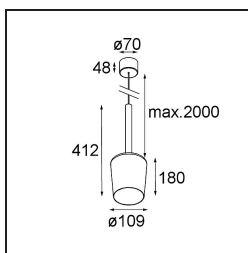

Tulip Blossom Suspended Surface Power Feed 1x A60 E27 Black Structure - Gold Matt

Specifications

Material	12660191
Tipo de fuente de luz	A60 E27
Vida Útil	L80B20 @50.000 horas
Lámpara Incluida	No
Número de fuentes de luz	1
Código de flujo CIE	60 90 98 100 37
Dirección de la luz	Directo
Voltaje de entrada	230V
Clasificación eléctrica	II
Clasificación del IP	20
Clasificación de hilo incandescente (°C)	960
Interio/Exterior	Interior
Aplicación	Techo
Montaje	Suspendido
Ajustabilidad	Not Applicable
Distancia al objeto iluminado (m)	0,1
Color principal & Acabado principal	Negro, Estructura
Color secundario & Acabado secundario	Oro, Mate
Peso bruto (g)	910,0
Remark	<ul style="list-style-type: none"> • Lámpara A60 no está incluida • No es un producto completo. Se requiere lámpara A60. • This is not a complete product. A60 bulb required.

Light distribution & beam diagram