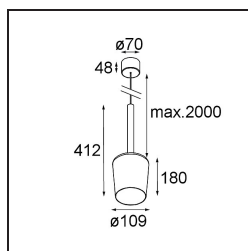

Tulip Blossom Suspended Surface Power Feed 1x A60 E27 Black Structure - Gold Matt

Als architektonische Pendelleuchte ist die Tulip eigentlich ein Paar und lässt sich nicht übersehen, wenn man einen Raum betritt. Komplementär, zugewandt und verspielt. Reine und grundlegende Formen. Der lange Stiel der Tulip verleiht ihr einen Hauch von Eleganz und eine gewisse Grandezza. Ihre beiden Formen, Blossom und Bloom, ergänzen sich in ihrem Design und sorgen sowohl für wohnliches Stimmungslicht als auch für Allgemeinbeleuchtung.

Spezifikationen

Material	12660191
Typ der Lichtquelle	A60 E27
Lebensdauer	L80 B20 bei 50.000 Stunden
Leuchtmittel enthalten	Nein
Anzahl Lichtquellen	1
CIE-Fluxcode	60 90 98 100 37
Lichtrichtung	Abwärts
Eingangsspannung	230 V
Schutzklasse	II
Schutzart	20
Glühdrahtprüfung (°C)	960
Innen/Außen	Innen
Anwendung	Decke
Montage	Pendel
Verstellbarkeit	Not Applicable
Abstand zum beleuchteten Objekt (m)	0,1
Primärfarbe & Primäres Finish	Schwarz, Strukturiert
Sekundäre Farbe & Sekundäres Finish	Gold, Matt
Bruttogewicht (g)	910,0
Bemerkung	<ul style="list-style-type: none"> • Leuchtmittel A60 nicht enthalten • Dies ist kein vollständiges Produkt. Leuchtmittel A60 erforderlich. • Dies ist kein vollständiges Produkt. Leuchtmittel A60 erforderlich.