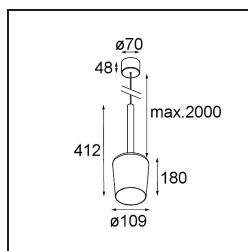

Datum
Klant
Project
Soort

*Tulip Blossom Suspended Surface Power Feed 1x A60 E27 White Structure - Gold Matt*

### Specificaties

Materiaal	12660189
Type Lichtbron	A60 E27
Levensduur	L80B20 bij 50.000 Uur
Lamp inbegrepen	Neen
Aantal Lichtbronnen	1
CIE-fluxcode	60 90 98 100 37
Lichtrichting	Omlaag
Ingangsspanning	230 V
Elektriciteitsklasse	II
IP-klasse	20
Gloeidraadtest (°C)	960
Binnen/Buiten	Binnen
Toepassing	Plafond
Montage	Gependeld
Verstelbaarheid	Not Applicable
Afstand tot Verlicht Voorwerp (m)	0,1
Primaire Kleur & Primaire Afwerking	Wit, Structuur
Secundaire Kleur & Secundaire Afwerking	Goud, Mat
Brutogewicht (g)	910,0
Opmerking	<ul style="list-style-type: none"> <li>• A60 lamp niet inbegrepen</li> <li>• Dit is geen compleet product. A60 lamp vereist.</li> <li>• Dit is geen compleet product. A60 lamp vereist.</li> </ul>