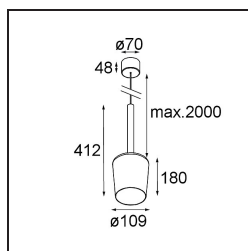

Tulip Blossom Suspended Surface Power Feed 1x A60 E27 White Structure - Gold Matt

La luce sospesa architettonica Tulip è impossibile da non notare quando si entra in uno spazio. Complementare, accessibile e divertente. Forme pure ed essenziali. Il lungo stelo di Tulip gli conferisce eleganza e un tocco sofisticato. Le sue due forme, Blossom e Bloom, vantano un design complementare che include sia un'accogliente luce d'atmosfera che una luce generale.

Specifications

Materiale	12660189
Tipo di Sorgente	A60 E27
Vita utile	L80B20 @50.000 ore
Lampadina inclusa	No
Numero di fonte luminosa	1
Codice di flusso CIE	60 90 98 100 37
Direzione della luce	Diretta
Volt in ingresso	230V
Classificazione elettrica	II
Grado IP	20
Test filo a caldo (°C)	960
Interno/Esterno	Interno
Applicazione	Soffitto
Montaggio	Sospeso
Orientabilità	Not Applicable
Distanza dall'oggetto illuminato (m)	0,1
Colore primario & Finitura primaria	Bianco, Strutturata
Colore secondario & Finitura secondaria	Oro, Opaca
Peso lordo (g)	910,0
Remark	<ul style="list-style-type: none"> • Lampadina A60 non inclusa • Questo non è un prodotto completo. È necessaria una lampadina A60. • This is not a complete product. A60 bulb required.

Light distribution & beam diagram