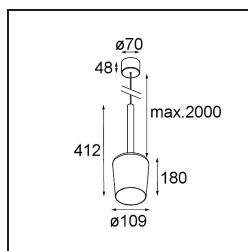

### Spezifikationen

Material	12660189
Typ der Lichtquelle	A60 E27
Lebensdauer	L80 B20 bei 50.000 Stunden
Leuchtmittel enthalten	Nein
Anzahl Lichtquellen	1
CIE-Fluxcode	60 90 98 100 37
Lichtrichtung	Abwärts
Eingangsspannung	230 V
Schutzklasse	II
Schutzart	20
Glühdrahtprüfung (°C)	960
Innen/Außen	Innen
Anwendung	Decke
Montage	Pendel
Verstellbarkeit	Not Applicable
Abstand zum beleuchteten Objekt (m)	0,1
Primärfarbe & Primäres Finish	Weiß, Strukturiert
Sekundäre Farbe & Sekundäres Finish	Gold, Matt
Bruttogewicht (g)	910,0
Bemerkung	<ul style="list-style-type: none"> <li>• Leuchtmittel A60 nicht enthalten</li> <li>• Dies ist kein vollständiges Produkt. Leuchtmittel A60 erforderlich.</li> <li>• Dies ist kein vollständiges Produkt. Leuchtmittel A60 erforderlich.</li> </ul>