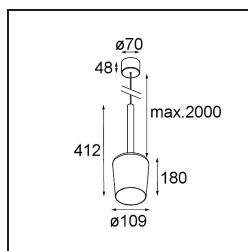

*Tulip Blossom Suspended Surface Power Feed 1x A60 E27 Black Structure*

### Specificaties

Materiaal	12660132
Type Lichtbron	A60 E27
Levensduur	L80B20 bij 50.000 Uur
Lamp inbegrepen	Neen
Aantal Lichtbronnen	1
CIE-fluxcode	70 99 100 100 29
Lichtrichting	Omlaag
Ingangsspanning	230 V
Elektriciteitsklasse	II
IP-klasse	20
Gloeidraadtest (°C)	960
Binnen/Buiten	Binnen
Toepassing	Plafond
Montage	Gependeld
Verstelbaarheid	Not Applicable
Afstand tot Verlicht Voorwerp (m)	0,1
Primaire Kleur & Primaire Afwerking	Zwart, Structuur
Brutogewicht (g)	910,0
Opmerking	<ul style="list-style-type: none"> <li>• A60 lamp niet inbegrepen</li> <li>• Dit is geen compleet product. A60 lamp vereist.</li> <li>• Dit is geen compleet product. A60 lamp vereist.</li> </ul>