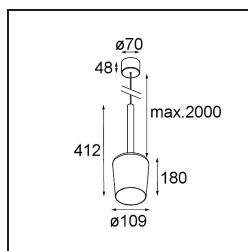

Tulip Blossom Suspended Surface Power Feed 1x A60 E27 Black Structure

Specifications

Materiale	12660132
Tipo di Sorgente	A60 E27
Vita utile	L80B20 @50.000 ore
Lampadina inclusa	No
Numero di fonte luminosa	1
Codice di flusso CIE	70 99 100 100 29
Direzione della luce	Diretta
Volt in ingresso	230V
Classificazione elettrica	II
Grado IP	20
Test filo a caldo (°C)	960
Interno/Esterno	Interno
Applicazione	Soffitto
Montaggio	Sospeso
Orientabilità	Not Applicable
Distanza dall'oggetto illuminato (m)	0,1
Colore primario & Finitura primaria	Nero, Strutturata
Peso lordo (g)	910,0
Remark	<ul style="list-style-type: none"> • Lampadina A60 non inclusa • Questo non è un prodotto completo. È necessaria una lampadina A60. • This is not a complete product. A60 bulb required.

Light distribution & beam diagram