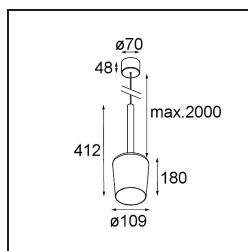

Tulip Blossom Suspended Surface Power Feed 1x A60 E27 White Structure

Specificaties

Materiaal	12660109
Type Lichtbron	A60 E27
Levensduur	L80B20 bij 50.000 Uur
Lamp inbegrepen	Neen
Aantal Lichtbronnen	1
CIE-fluxcode	56 87 97 100 51
Lichtrichting	Omlaag
Ingangsspanning	230 V
Elektriciteitsklasse	II
IP-klasse	20
Gloeidraadtest (°C)	960
Binnen/Buiten	Binnen
Toepassing	Plafond
Montage	Gependeld
Verstelbaarheid	Not Applicable
Afstand tot Verlicht Voorwerp (m)	0,1
Primaire Kleur & Primaire Afwerking	Wit, Structuur
Brutogewicht (g)	910,0
Opmerking	<ul style="list-style-type: none"> • A60 lamp niet inbegrepen • Dit is geen compleet product. A60 lamp vereist. • Dit is geen compleet product. A60 lamp vereist.