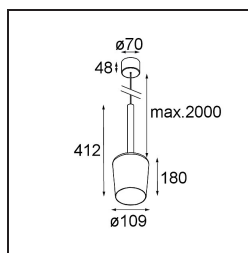

Tulip Blossom Suspended Surface Power Feed 1x A60 E27 White Structure

Specifications

Materiale	12660109
Tipo di Sorgente	A60 E27
Vita utile	L80B20 @50.000 ore
Lampadina inclusa	No
Numero di fonte luminosa	1
Codice di flusso CIE	56 87 97 100 51
Direzione della luce	Diretta
Volt in ingresso	230V
Classificazione elettrica	II
Grado IP	20
Test filo a caldo (°C)	960
Interno/Esterno	Interno
Applicazione	Soffitto
Montaggio	Sospeso
Orientabilità	Not Applicable
Distanza dall'oggetto illuminato (m)	0,1
Colore primario & Finitura primaria	Bianco, Strutturata
Peso lordo (g)	910,0
Remark	<ul style="list-style-type: none"> • Lampadina A60 non inclusa • Questo non è un prodotto completo. È necessaria una lampadina A60. • This is not a complete product. A60 bulb required.

Light distribution & beam diagram