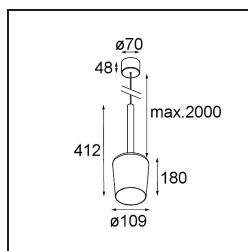

Date
Customer
Project
Type

Tulip Blossom Suspended Surface Power Feed 1x A60 E27 White Structure

Specifications

Material	12660109
Tipo de fuente de luz	A60 E27
Vida Útil	L80B20 @50.000 horas
Lámpara Incluida	No
Número de fuentes de luz	1
Código de flujo CIE	56 87 97 100 51
Dirección de la luz	Directo
Voltaje de entrada	230V
Clasificación eléctrica	II
Clasificación del IP	20
Clasificación de hilo incandescente (°C)	960
Interio/Exterior	Interior
Aplicación	Techo
Montaje	Suspendido
Ajustabilidad	Not Applicable
Distancia al objeto iluminado (m)	0,1
Color principal & Acabado principal	Blanco, Estructura
Peso bruto (g)	910,0
Remark	<ul style="list-style-type: none"> • Lámpara A60 no está incluida • No es un producto completo. Se requiere lámpara A60. • This is not a complete product. A60 bulb required.

Light distribution & beam diagram