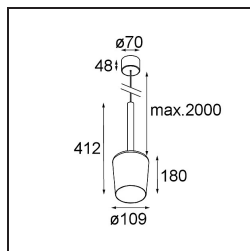

*Tulip Blossom Suspended Surface Power Feed 1x A60 E27 White Structure*

**Spezifikationen**

Material	12660109
Typ der Lichtquelle	A60 E27
Lebensdauer	L80 B20 bei 50.000 Stunden
Leuchtmittel enthalten	Nein
Anzahl Lichtquellen	1
CIE-Fluxcode	56 87 97 100 51
Lichtrichtung	Abwärts
Eingangsspannung	230 V
Schutzklasse	II
Schutzart	20
Glühdrahtprüfung (°C)	960
Innen/Außen	Innen
Anwendung	Decke
Montage	Pendel
Verstellbarkeit	Not Applicable
Abstand zum beleuchteten Objekt (m)	0,1
Primärfarbe & Primäres Finish	Weiß, Strukturiert
Bruttogewicht (g)	910,0
Bemerkung	<ul style="list-style-type: none"> <li>• Leuchtmittel A60 nicht enthalten</li> <li>• Dies ist kein vollständiges Produkt. Leuchtmittel A60 erforderlich.</li> <li>• Dies ist kein vollständiges Produkt. Leuchtmittel A60 erforderlich.</li> </ul>