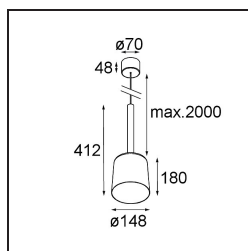

*Tulip Bloom Suspended Surface Power Feed 1x A60 E27 Black Structure - Gold Matt*

### Specificaties

Materiaal	12660091
Type Lichtbron	A60 E27
Levensduur	L80B20 bij 50.000 Uur
Lamp inbegrepen	Neen
Aantal Lichtbronnen	1
CIE-fluxcode	51 88 99 100 47
Lichtrichting	Omlaag
Ingangsspanning	230 V
Elektriciteitsklasse	II
IP-klasse	20
Gloeidraadtest (°C)	960
Binnen/Buiten	Binnen
Toepassing	Plafond
Montage	Gependeld
Verstelbaarheid	Not Applicable
Afstand tot Verlicht Voorwerp (m)	0,1
Primaire Kleur & Primaire Afwerking	Zwart, Structuur
Secundaire Kleur & Secundaire Afwerking	Goud, Mat
Brutogewicht (g)	1700,0
Opmerking	<ul style="list-style-type: none"> <li>• A60 lamp niet inbegrepen</li> <li>• Dit is geen compleet product. A60 lamp vereist.</li> <li>• Dit is geen compleet product. A60 lamp vereist.</li> </ul>