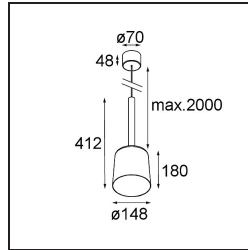

Tulip Bloom Suspended Surface Power Feed 1x A60 E27 Black Structure - Gold Matt

Spezifikationen

Material	12660091
Typ der Lichtquelle	A60 E27
Lebensdauer	L80 B20 bei 50.000 Stunden
Leuchtmittel enthalten	Nein
Anzahl Lichtquellen	1
CIE-Fluxcode	51 88 99 100 47
Lichtrichtung	Abwärts
Eingangsspannung	230 V
Schutzklasse	II
Schutzart	20
Glühdrahtprüfung (°C)	960
Innen/Außen	Innen
Anwendung	Decke
Montage	Pendel
Verstellbarkeit	Not Applicable
Abstand zum beleuchteten Objekt (m)	0,1
Primärfarbe & Primäres Finish	Schwarz, Strukturiert
Sekundäre Farbe & Sekundäres Finish	Gold, Matt
Bruttogewicht (g)	1700,0
Bemerkung	<ul style="list-style-type: none"> • Leuchtmittel A60 nicht enthalten • Dies ist kein vollständiges Produkt. Leuchtmittel A60 erforderlich. • Dies ist kein vollständiges Produkt. Leuchtmittel A60 erforderlich.