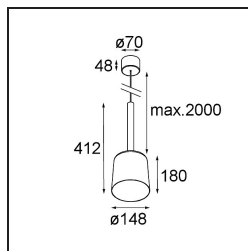

Tulip Bloom Suspended Surface Power Feed 1x A60 E27 White Structure - Gold Matt

Specificaties

Materiaal	12660089
Type Lichtbron	A60 E27
Levensduur	L80B20 bij 50.000 Uur
Lamp inbegrepen	Neen
Aantal Lichtbronnen	1
CIE-fluxcode	51 88 99 100 47
Lichtrichting	Omlaag
Ingangsspanning	230 V
Elektriciteitsklasse	II
IP-klasse	20
Gloeidraadtest (°C)	960
Binnen/Buiten	Binnen
Toepassing	Plafond
Montage	Gependeld
Verstelbaarheid	Not Applicable
Afstand tot Verlicht Voorwerp (m)	0,1
Primaire Kleur & Primaire Afwerking	Wit, Structuur
Secundaire Kleur & Secundaire Afwerking	Goud, Mat
Brutogewicht (g)	1700,0
Opmerking	<ul style="list-style-type: none"> • A60 lamp niet inbegrepen • Dit is geen compleet product. A60 lamp vereist. • Dit is geen compleet product. A60 lamp vereist.