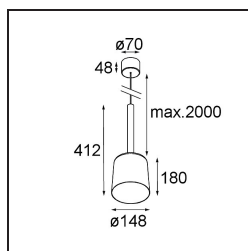

Tulip Bloom Suspended Surface Power Feed 1x A60 E27 White Structure - Gold Matt

Specifications

Materiale	12660089
Tipo di Sorgente	A60 E27
Vita utile	L80B20 @50.000 ore
Lampadina inclusa	No
Numero di fonte luminosa	1
Codice di flusso CIE	51 88 99 100 47
Direzione della luce	Diretta
Volt in ingresso	230V
Classificazione elettrica	II
Grado IP	20
Test filo a caldo (°C)	960
Interno/Esterno	Interno
Applicazione	Soffitto
Montaggio	Sospeso
Orientabilità	Not Applicable
Distanza dall'oggetto illuminato (m)	0,1
Colore primario & Finitura primaria	Bianco, Strutturata
Colore secondario & Finitura secondaria	Oro, Opaca
Peso lordo (g)	1700,0
Remark	<ul style="list-style-type: none"> • Lampadina A60 non inclusa • Questo non è un prodotto completo. È necessaria una lampadina A60. • This is not a complete product. A60 bulb required.

Light distribution & beam diagram