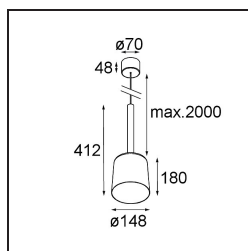

Tulip Bloom Suspended Surface Power Feed 1x A60 E27 White Structure - Gold Matt

Spezifikationen

Material	12660089
Typ der Lichtquelle	A60 E27
Lebensdauer	L80 B20 bei 50.000 Stunden
Leuchtmittel enthalten	Nein
Anzahl Lichtquellen	1
CIE-Fluxcode	51 88 99 100 47
Lichtrichtung	Abwärts
Eingangsspannung	230 V
Schutzklasse	II
Schutzart	20
Glühdrahtprüfung (°C)	960
Innen/Außen	Innen
Anwendung	Decke
Montage	Pendel
Verstellbarkeit	Not Applicable
Abstand zum beleuchteten Objekt (m)	0,1
Primärfarbe & Primäres Finish	Weiß, Strukturiert
Sekundäre Farbe & Sekundäres Finish	Gold, Matt
Bruttogewicht (g)	1700,0
Bemerkung	<ul style="list-style-type: none"> • Leuchtmittel A60 nicht enthalten • Dies ist kein vollständiges Produkt. Leuchtmittel A60 erforderlich. • Dies ist kein vollständiges Produkt. Leuchtmittel A60 erforderlich.