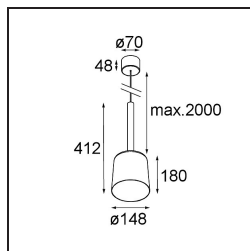

Datum
Klant
Project
Soort

Tulip Bloom Suspended Surface Power Feed 1x A60 E27 Black Structure

Specificaties

Materiaal	12660032
Type Lichtbron	A60 E27
Levensduur	L80B20 bij 50.000 Uur
Lamp inbegrepen	Neen
Aantal Lichtbronnen	1
CIE-fluxcode	57 95 100 100 39
Lichtrichting	Omlaag
Ingangsspanning	230 V
Elektriciteitsklasse	II
IP-klasse	20
Gloeidraadtest (°C)	960
Binnen/Buiten	Binnen
Toepassing	Plafond
Montage	Gependeld
Verstelbaarheid	Not Applicable
Afstand tot Verlicht Voorwerp (m)	0,1
Primaire Kleur & Primaire Afwerking	Zwart, Structuur
Brutogewicht (g)	1700,0
Opmerking	<ul style="list-style-type: none"> • A60 lamp niet inbegrepen • Dit is geen compleet product. A60 lamp vereist. • Dit is geen compleet product. A60 lamp vereist.