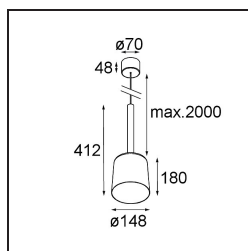

Tulip Bloom Suspended Surface Power Feed 1x A60 E27 Black Structure

Specifications

Materiale	12660032
Tipo di Sorgente	A60 E27
Vita utile	L80B20 @50.000 ore
Lampadina inclusa	No
Numero di fonte luminosa	1
Codice di flusso CIE	57 95 100 100 39
Direzione della luce	Diretta
Volt in ingresso	230V
Classificazione elettrica	II
Grado IP	20
Test filo a caldo (°C)	960
Interno/Esterno	Interno
Applicazione	Soffitto
Montaggio	Sospeso
Orientabilità	Not Applicable
Distanza dall'oggetto illuminato (m)	0,1
Colore primario & Finitura primaria	Nero, Strutturata
Peso lordo (g)	1700,0
Remark	<ul style="list-style-type: none"> • Lampadina A60 non inclusa • Questo non è un prodotto completo. È necessaria una lampadina A60. • This is not a complete product. A60 bulb required.

Light distribution & beam diagram