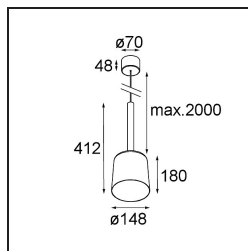

*FFD\_Tulip Bloom Suspended Surface Power Feed 1x A60 E27 White Structure*

### Specifications

Materiale	12660009
Tipo di Sorgente	A60 E27
Vita utile	L80B20 @50.000 ore
Lampadina inclusa	No
Numero di fonte luminosa	1
Codice di flusso CIE	49 85 97 100 65
Direzione della luce	Diretta
Volt in ingresso	230V
Classificazione elettrica	II
Grado IP	20
Test filo a caldo (°C)	960
Interno/Esterno	Interno
Applicazione	Soffitto
Montaggio	Sospeso
Orientabilità	Not Applicable
Distanza dall'oggetto illuminato (m)	0,1
Colore primario & Finitura primaria	Bianco, Strutturata
Peso lordo (g)	1700,0
Remark	<ul style="list-style-type: none"> <li>• Lampadina A60 non inclusa</li> <li>• Questo non è un prodotto completo. È necessaria una lampadina A60.</li> <li>• This is not a complete product. A60 bulb required.</li> </ul>